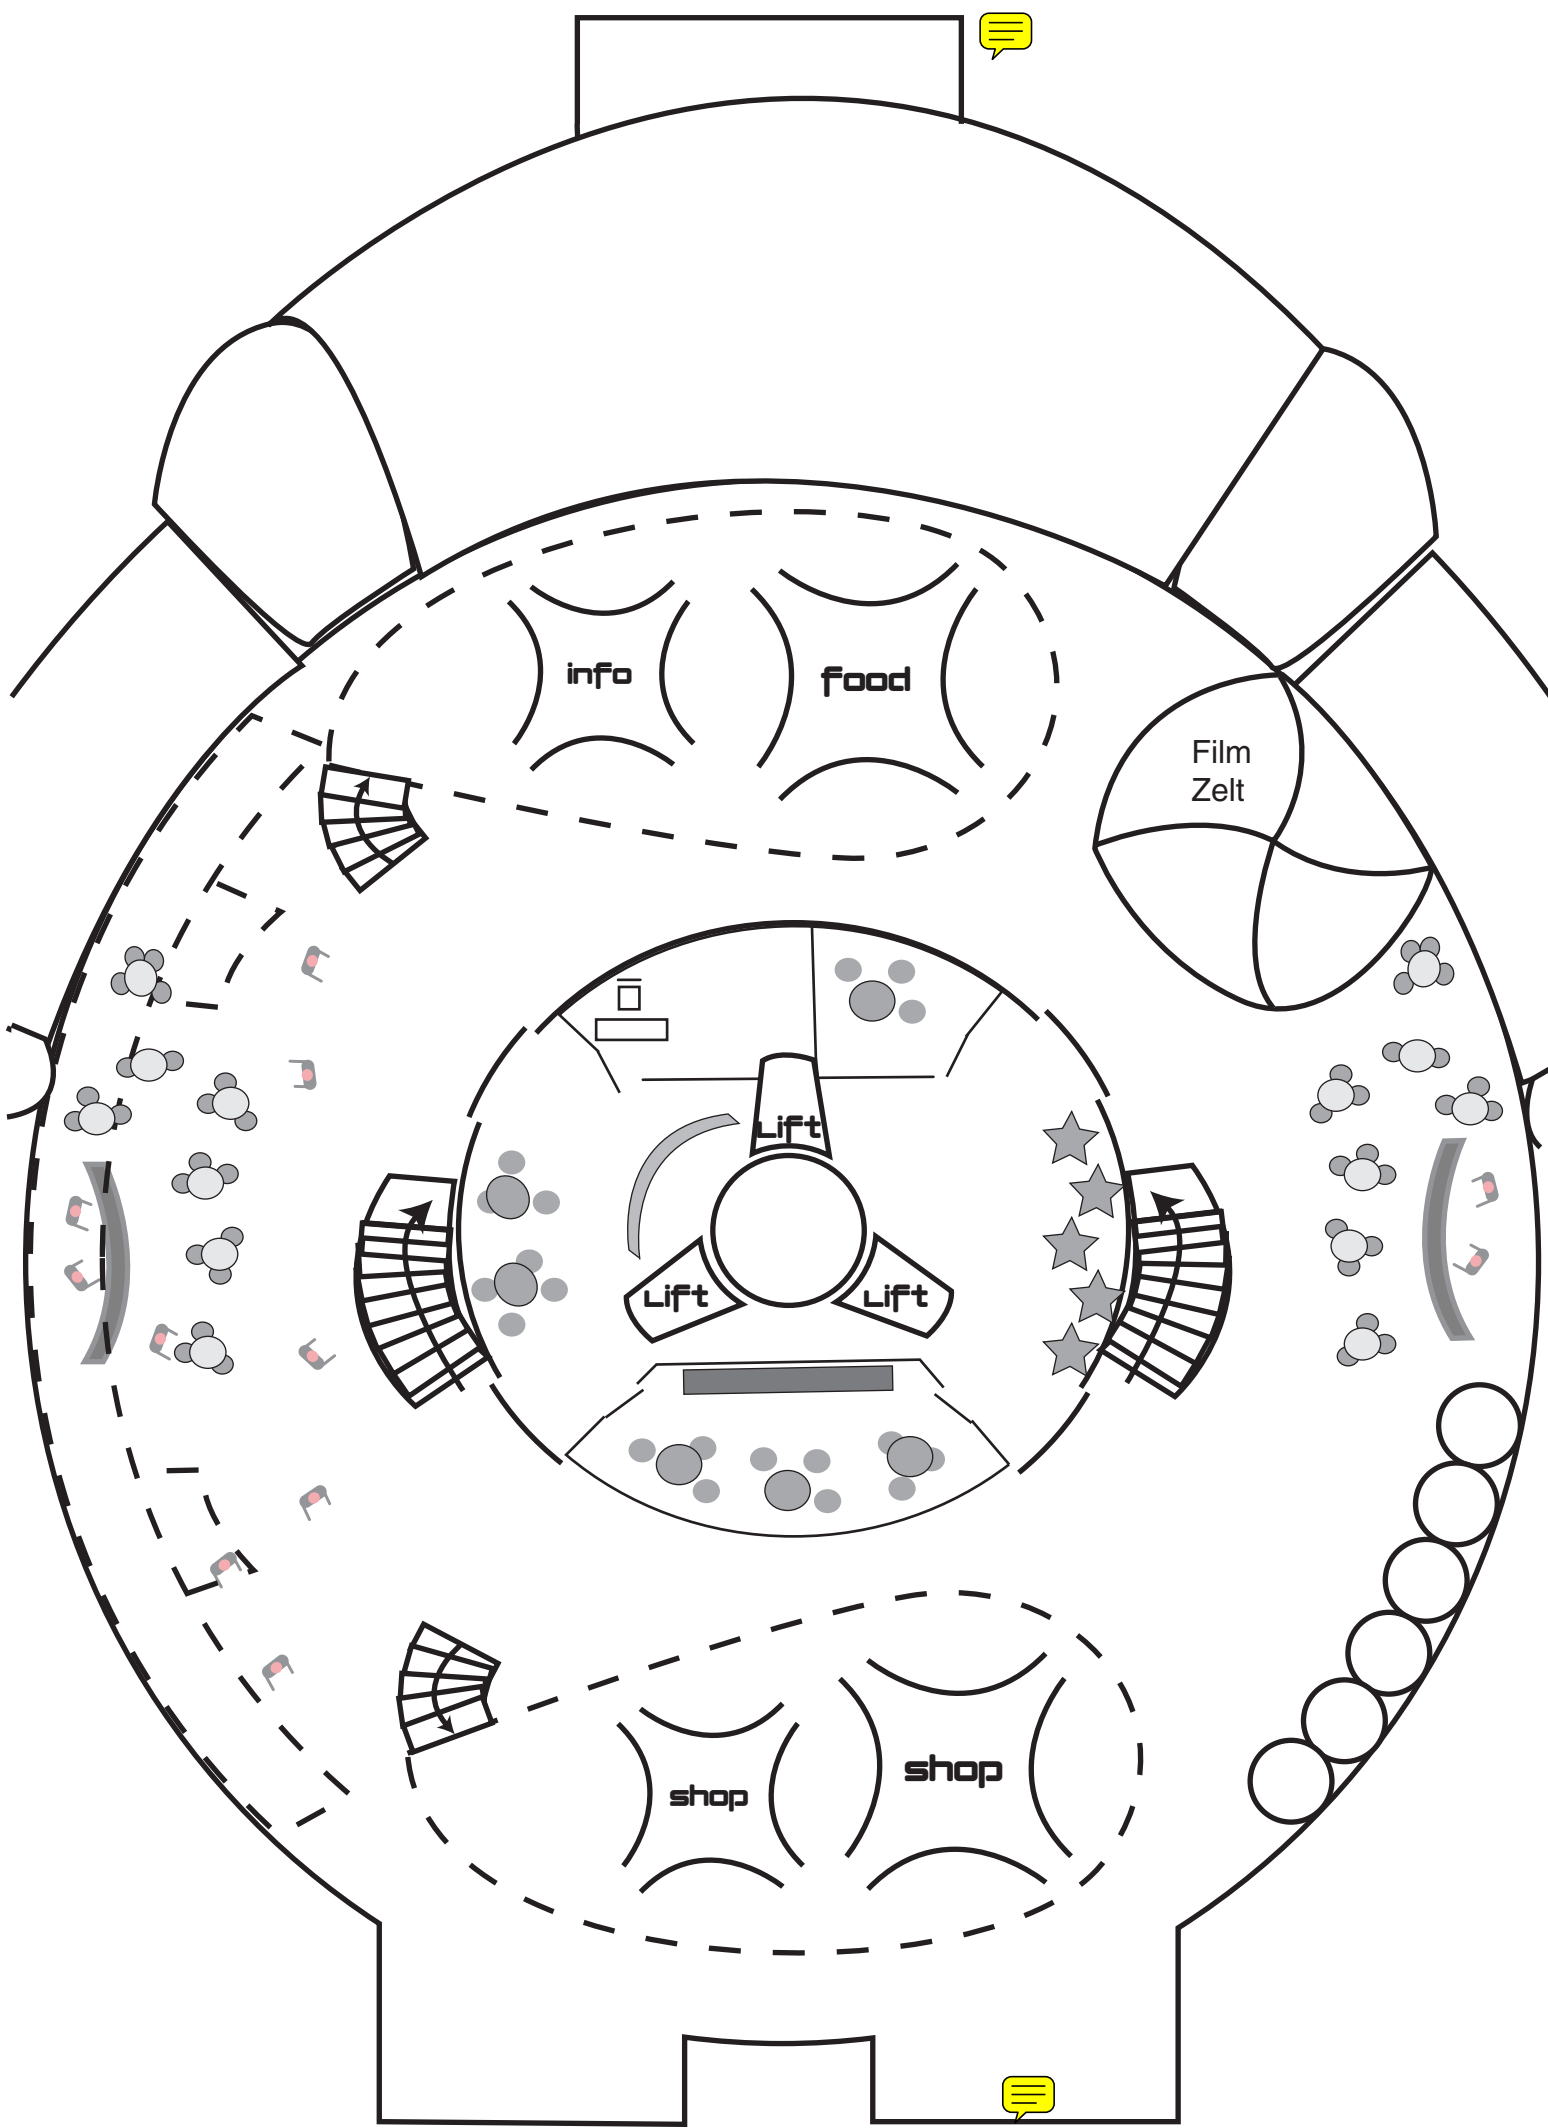

## **Skeleton (Redmont)**

Ihr kennt vielleicht das Skeleton in Redmont. Es ist in einem alten Kühlturm (also einer riesigen Kuppel) untergebracht. Ich habe mal versucht den Laden zu planen (wahrscheinlich existieren hunderte Pläne des Skeleton), das ist auf jeden Fall meine Vision.

Im EG liegt in der Mitte VIP und Verwaltungsbereich, der auch der einzige Zugang zu den Fahrstühlen ist. Eigentlich nur über die kommt man auf die oberste Ebene, die dementsprechend auch VIP-Bereich ist, mit Kino, "Privatzelt", und Bar. Die gestrichelten "Wege" am Rand der Kuppel sollen Wartungsballustraden aus Gitterblech darstellen.